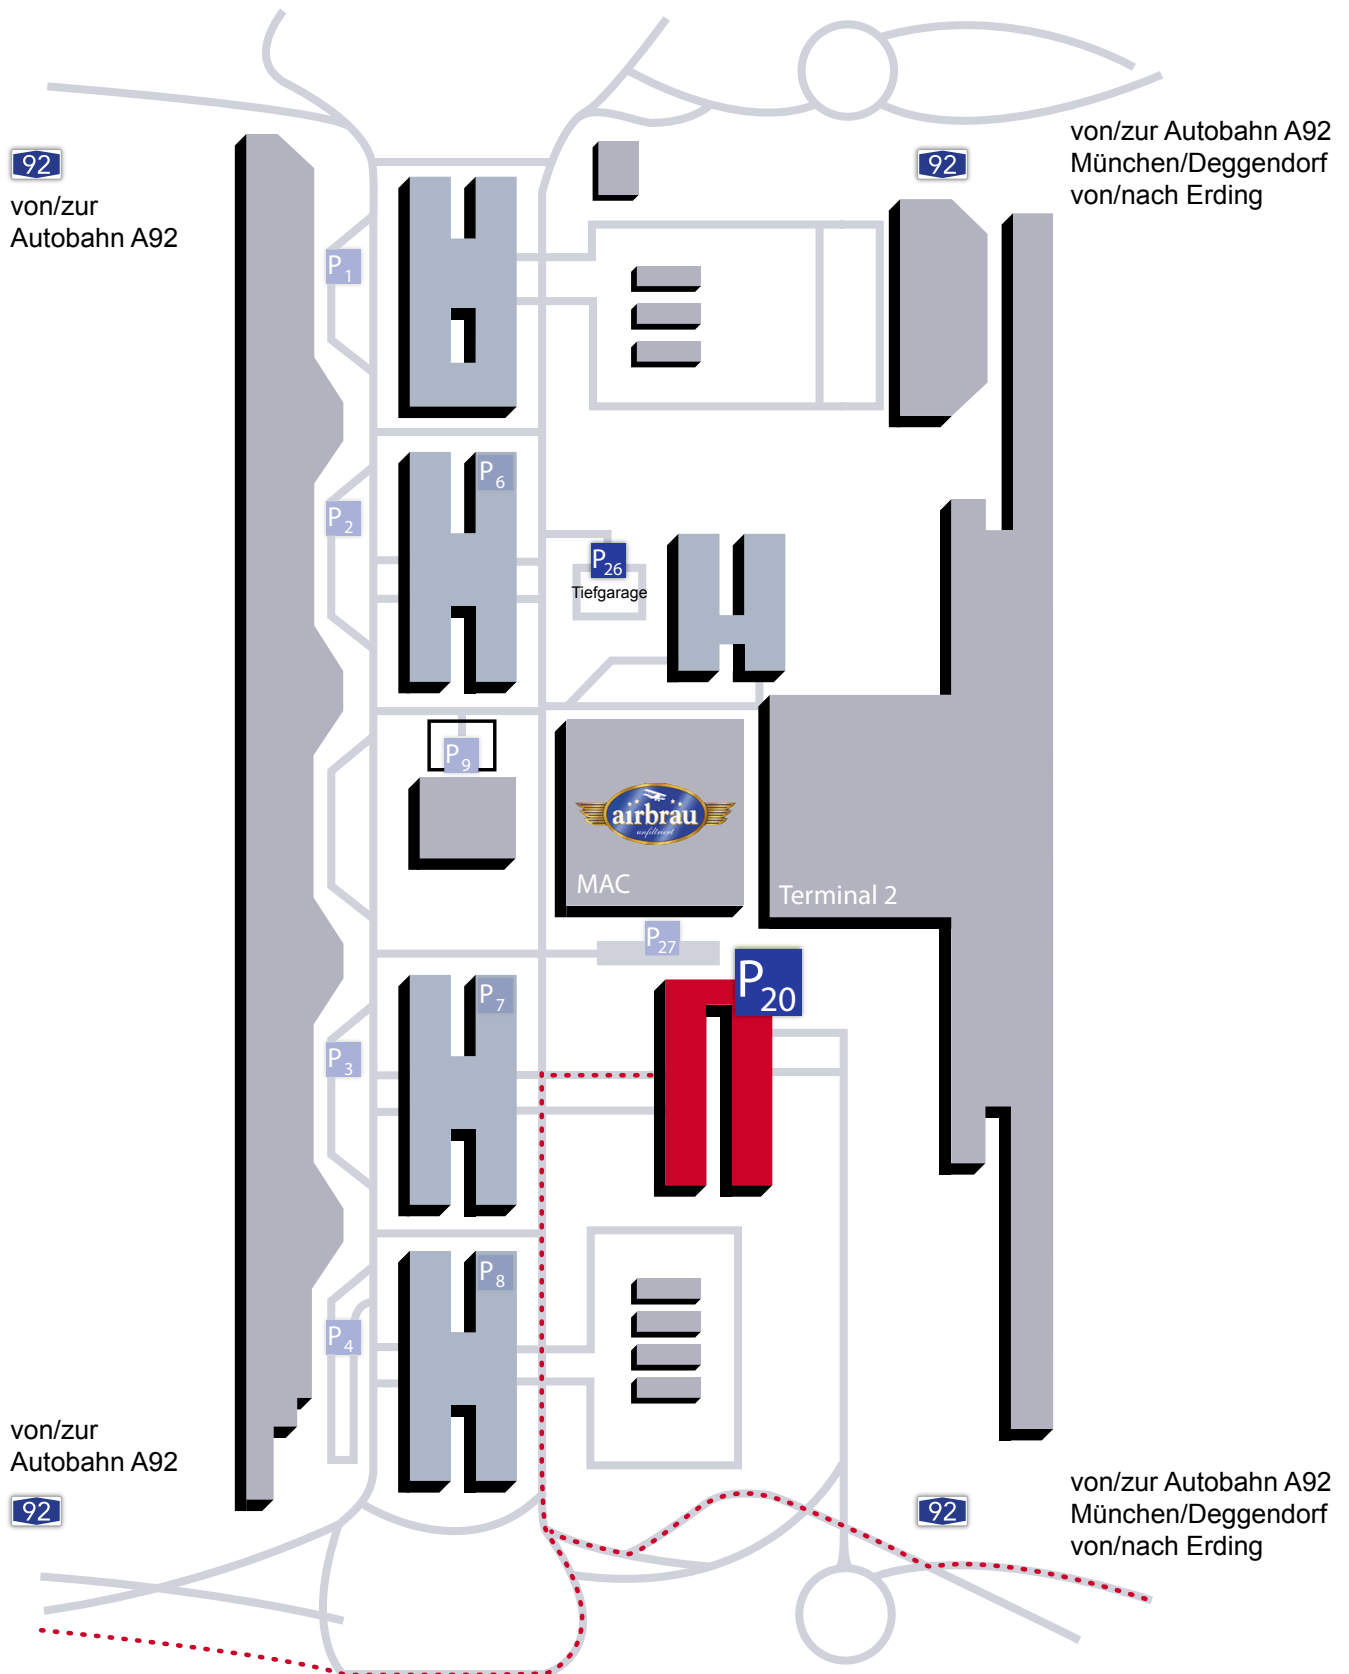

# So finden Sie das Airbräu

**Besuchsadresse**  
München Airport Center  
Terminalstrasse Mitte 18  
85356 München

**Telefon / Fax**  
089 / 975- 931 11  
089 / 975- 931 06