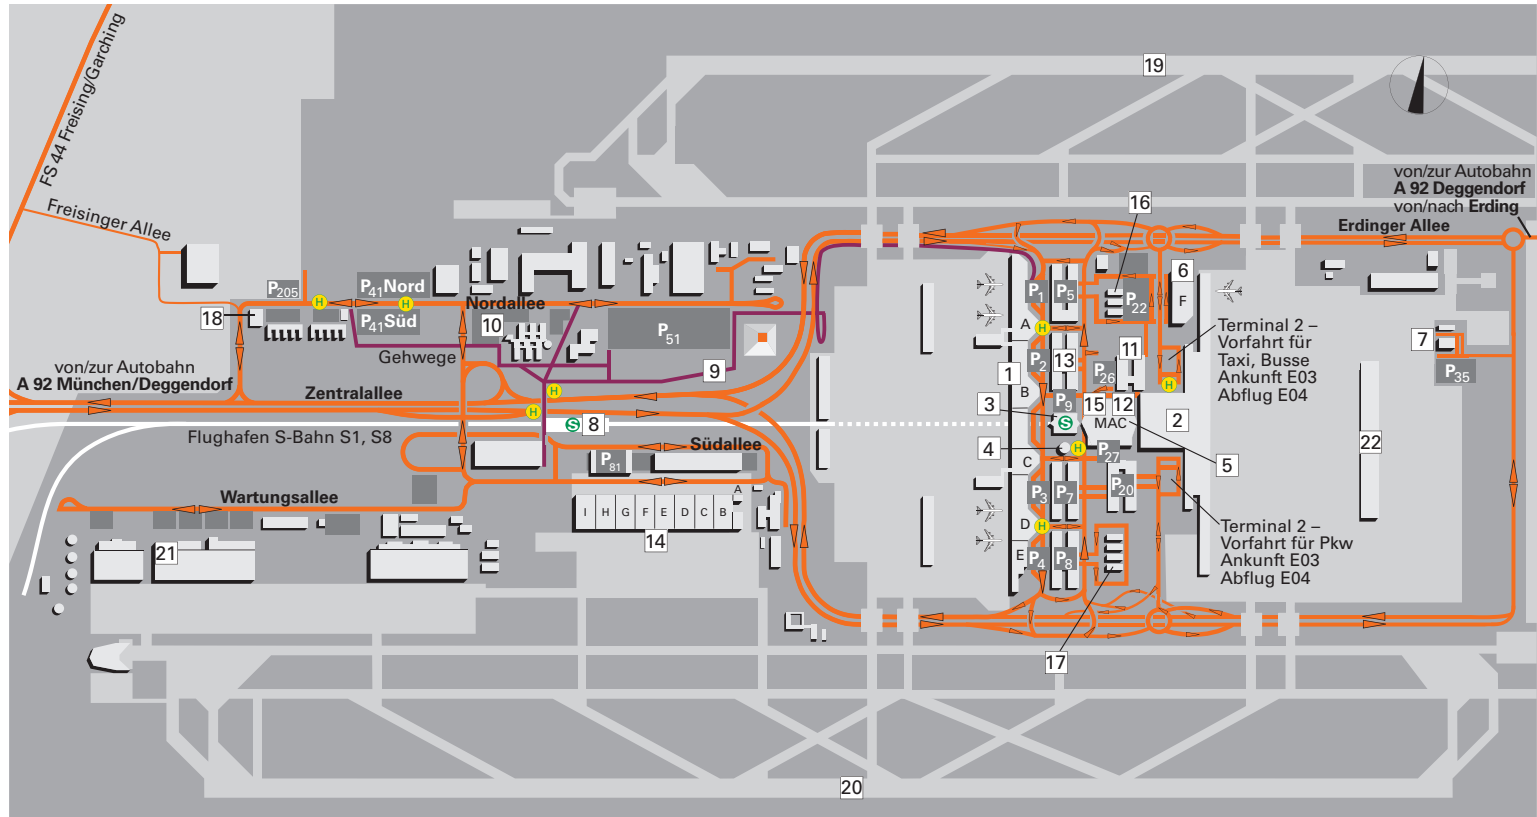

Übersichtsplan Flughafen

- | | | |
|---|--|------------------------------|
| 1 Terminal 1 | 9 Besucherpark | 17 Bürogebäude Süd |
| 2 Terminal 2 | 10 Flughafen München GmbH (FMG) Verwaltung | 18 Tankstelle |
| 3 Zentralbereich mit S-Bahnhof und Mietwagenzentrum | 11 Kempinski Hotel Airport München | 19 Start- und Landebahn Nord |
| 4 Tower | 12 Tagungszentrum „municon“ (im MAC) | 20 Start- und Landebahn Süd |
| 5 München Airport Center (MAC) | 13 Mietwagenrückgabe | 21 BMW Airport Service |
| 6 Abflug/Ankunft F | 14 Frachtterminal | 22 Gepäcksortierhalle |
| 7 General Aviation (Allgemeine Luftfahrt) | 15 Polizeidirektion (im MAC) | |
| 8 S-Bahn-Haltestelle „Besucherpark“ | 16 Bürogebäude Nord | |