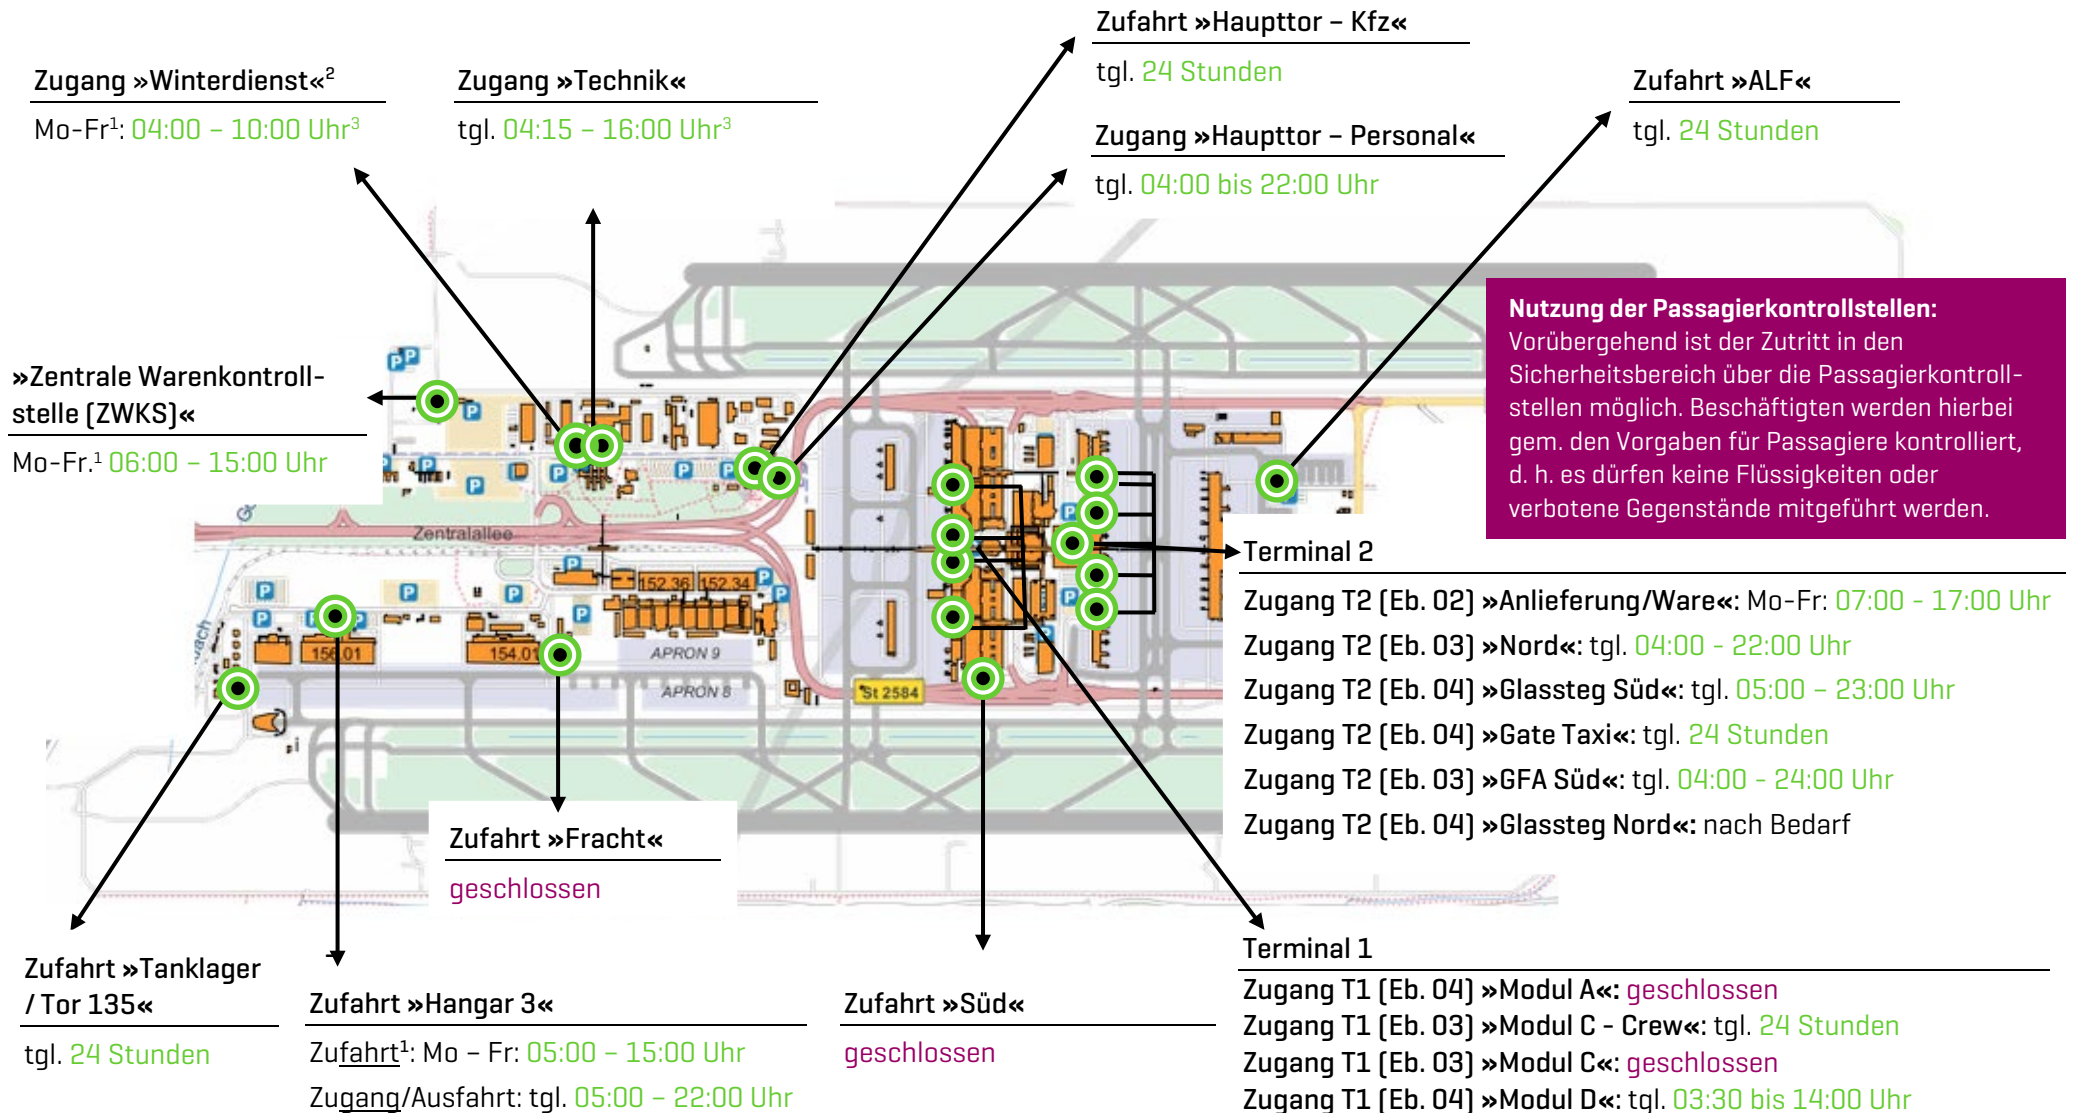

Standorte und aktuelle Öffnungszeiten der Beschäftigtenkontrollstellen

¹an Feiertagen geschlossen / ²saisonabhängig geöffnete Kontrollstelle / ³Außerhalb der Öffnungszeiten mobile Kontrolleinheit via Tel.: 90575 anfordern