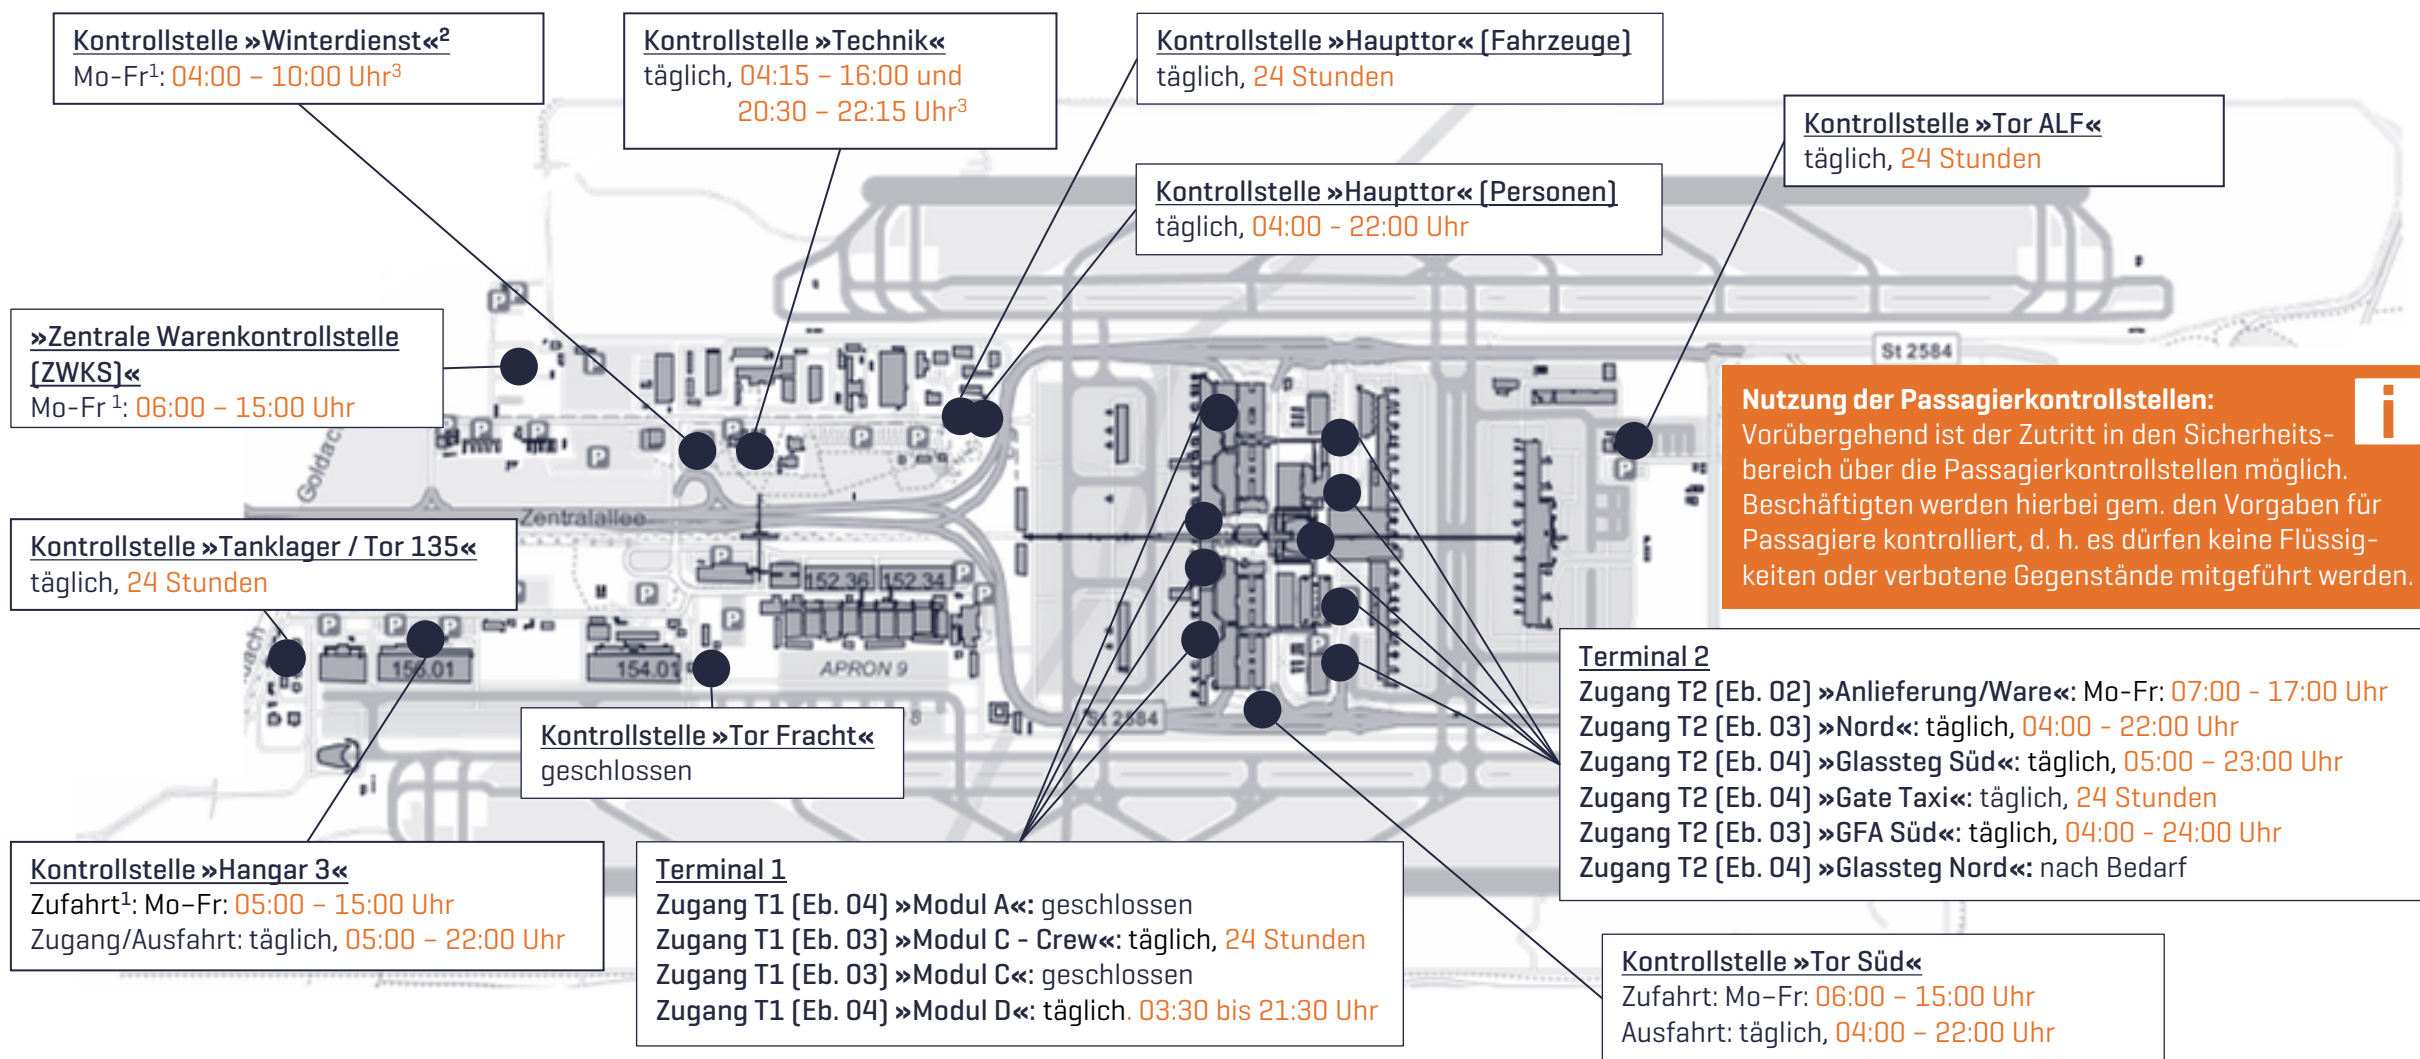

STANDORTE UND AKTUELLE ÖFFNUNGSZEITEN DER BESCHÄFTIGTENKONTROLLSTELLEN

¹an Feiertagen geschlossen

²saisonabhängig geöffnete Kontrollstelle

³außerhalb der Öffnungszeiten mobile Kontrolleinheit via Tel.: 90575 anfordern